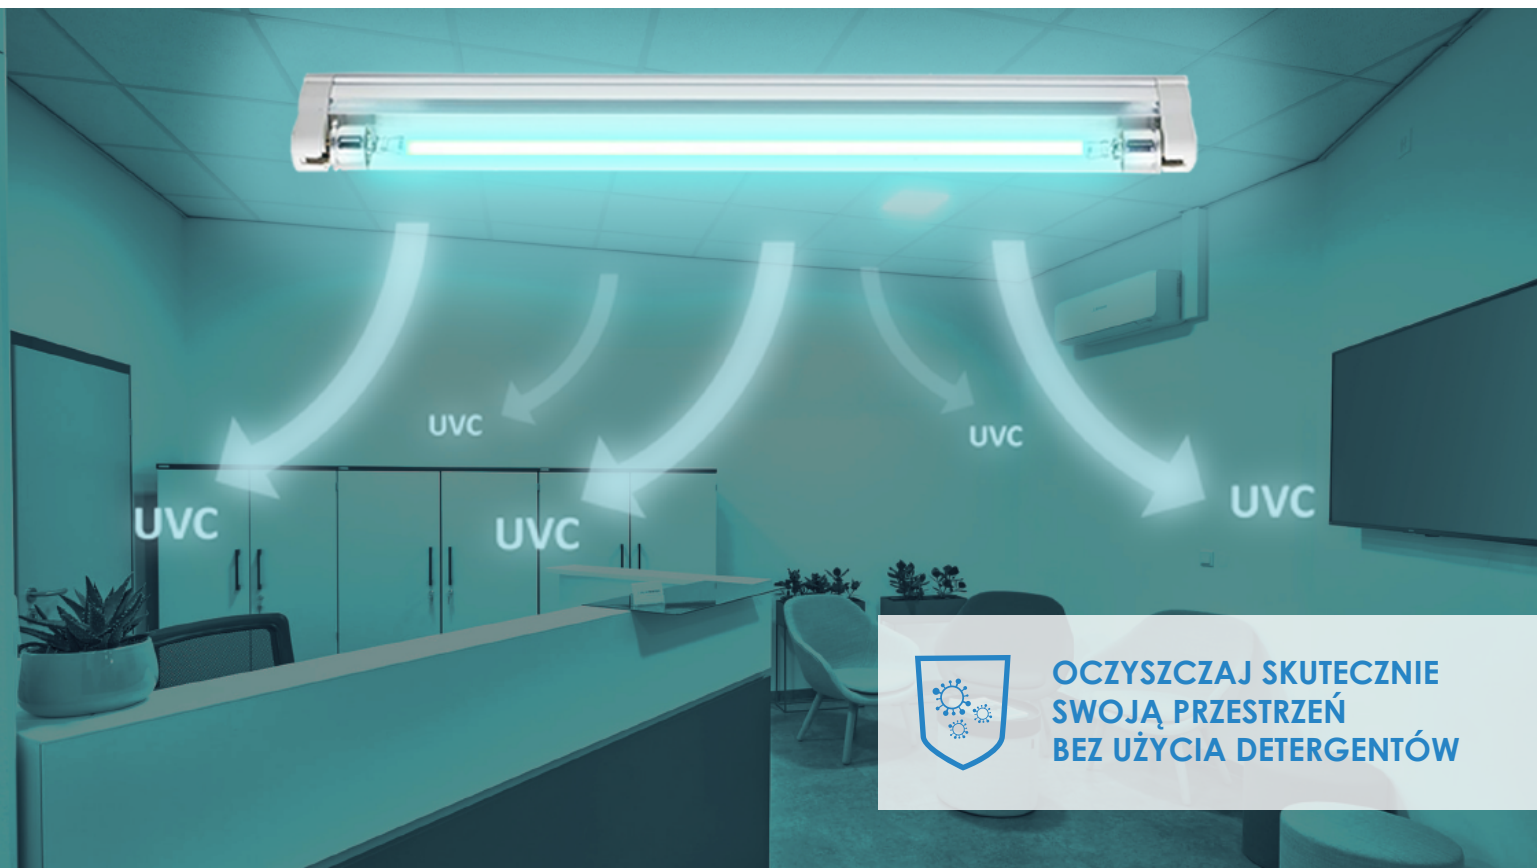

UVC40 BASE

profesjonalna lampa - skutecznie zwalcza
• WIRUSY • BAKTERIE • GRZYBY • PLEŚŃ • ROZTOCZA

Profesjonalna lampa **UVC40BASE** o wysokiej mocy (40W) z wyłącznikiem i przewodem zasilającym. Gotowa do działania wszędzie tam, gdzie potrzebuje tego Twój biznes:

- Hotele i gastronomia
- Lokale usługowe
- Biura
- Magazyny, centra logistyczne
- Szkoły, przedszkola, żłobki
- Urzędy i administracje
- Apteki, gabinety lekarskie i zabiegowe
- Centra handlowe, sklepy
- Obiekty rekreacyjne
- Gospodarstwa domowe

Dlaczego UVC?

Ostony lipidowe wirusów, a także kwasy nukleinowe i białka mikroorganizmów, bakterii oraz grzybów są szczególnie wrażliwe na działanie światła o długości fali w zakresie 100 - 280nm. Promieniowanie UVC uniemożliwia realizację istotnych funkcji komórkowych drobnoustrojów, niszcząc ich strukturę kwasów nukleinowych (DNA) skutecznie powstrzymując ich dalszy rozwój.

SKUTECZNOŚĆ

SZYBKOŚĆ

EFEKTYWNOŚĆ

DUŻA MOC

BEZ CHEMII

ŁATWY MONTAŻ

**OCZYSZCZAJ SKUTECZNIE
SWOJĄ PRZESTRZEŃ
BEZ UŻYCIA DETERGENTÓW**